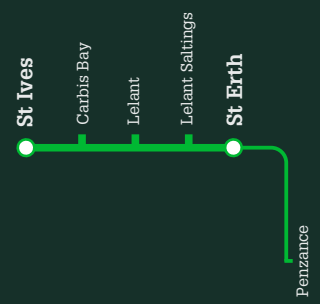

GWR
Great Western Railway
Timetable
19 May to 14 December 2019

St Erth to St Ives
The St Ives Bay line

A First Company

ST IVES TO ST ERTH AND PENZANCE: THE ST IVES BAY LINE

MONDAYS TO FRIDAYS

St Ives	d	0725	0810	0920	0955	1033	1102	1133	1203	1233	1303	1333	1403	1433	1503	1533	1603	1633	1703	1731	1803	1833	1905	1932	2003	2033
Carbis Bay	d	0728	0813	0923	0958	1036	1106	1136	1206	1236	1306	1336	1406	1436	1506	1536	1606	1636	1706	1734	1806	1836	1908	1935	2006	2036
Lelant	d	0733x	0818x	0928x	.	.	1110x	.	.	.	1311x	.	.	.	1510x	.	1612x	.	.	1738x	.	1841x	.	1940x	.	2041x
Lelant Saltings	d	.	.	0930
St Erth	a	0737	0823	0933	1006	1044	1115	1144	1215	1244	1316	1344	1415	1444	1515	1544	1616	1644	1714	1744	1814	1847	1917	1944	2014	2046
Penzance	a	0755e	0833	1016f	1026g	1102	1136	.	1234	1313	.	1414	1439h	1512	1539	1610	.	1709	1738	1804f	1844j	.	1932	.	2040	.

St Ives	d	2103	2137	2231
Carbis Bay	d	2106	2140	2234
Lelant	d	.	2145x	2239x
Lelant Saltings	d	.	.	.
St Erth	a	2114	2150	2244
Penzance	a	2129	2228	2254

SATURDAYS

UNTIL 7 SEPTEMBER

St Ives	d	0715	0815	0908	0959	1036	1105	1134	1206	1236	1306	1336	1406	1436	1506	1536	1606	1636	1704	1735	1820	1925	2015	2044	2120	2205
Carbis Bay	d	0718	0818	0911	1002	1039	1108	1137	1209	1239	1309	1339	1409	1439	1509	1539	1609	1639	1707	1738	1823	1928	2018	2047	2123	2208
Lelant	d	0722x	0822x	0915x	.	.	1112x	.	.	.	1313x	.	.	.	1513x	.	1613x	.	.	1742x	1827x	1932x	.	2051x	2127x	2212x
Lelant Saltings	d	.	.	0917
St Erth	a	0728	0826	0922	1010	1048	1118	1145	1218	1247	1319	1348	1418	1448	1519	1548	1619	1648	1715	1747	1832	1938	2027	2056	2133	2217
Penzance	a	0750	0839	0940	1028	1126	1151	.	1237	1324	1345	1425	.	1514	1544	1618	1645	1712	1751	1819	1843	2006	2045	2110	.	2230