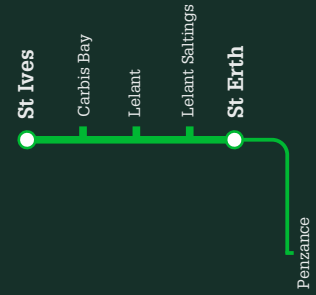

Timetable

1 January to 18 May 2019

St Erth to St Ives

The St Ives Bay line

A First Company

ST IVES TO ST ERTH AND PENZANCE: THE ST IVES BAY LINE

MONDAYS TO FRIDAYS

St Ives	d	0725	0815	0922	0953	1033	1103	1133	1203	1233	1303	1333	1403	1433	1504	1533	1603	1633	1703	1731	1803	1833	1905	1932	2003	2033
Carbis Bay	d	0728	0818	0925	.	1036	.	1136	.	1236	.	1336	.	1436	.	1536	.	1636	.	1734	.	1836	.	1935	.	2036
Lelant	d	0733x	0823x	0930x	1810x	1841x	.	1940x	.	2041x
Lelant Saltings	d	.	.	0932	.	1042	.	1143	.	1243	.	1343	1413	1443	1513	1543	1613	1643	1712	1741	1813	1845	.	1943	2012	2044
St Erth	a	0737	0828	0935	1003	1045	1114	1145	1214	1245	1314	1345	1415	1445	1514	1545	1615	1645	1714	1744	1815	1848	1916	1945	2014	2047
Penzance	a	0755f	0838	.	1016	1120	1136	.	1247	1313	.	.	1439	1511	.	1609	.	1709	.	1804	.	.	1932	.	2040	.

St Ives	d	2103	2137	2231
Carbis Bay	d	2106	2140	2234
Lelant	d	2111x	2145x	2239x
Lelant Saltings	d	2114	.	2241
St Erth	a	2116	2150	2245
Penzance	a	2129	2225	2255

SATURDAYS

St Ives	d	0712	0815	0918	0950	1028	1103	1133	1203	1233	1303	1333	1403	1433	1503	1533	1603	1633	1703	1732	1817	1925	2010	2049	2124	2205
Carbis Bay	d	0715	0818	0921	.	1031	.	1136	.	1236	.	1336	.	1436	.	1536	.	1636	.	1735	1820	1928	2013	2052	2127	2208
Lelant	d	0719x	0822x	0925x	1740x	1825x	1933x	2018x	2057x	2132x	2213x
Lelant Saltings	d	.	.	0927	.	1038	.	1143	.	1243	.	1343	1412	1443	1512	1543	1612	1643	1712	1743	1828	1936	2021	2100	2135	2216
St Erth	a	0724	0828	0932	1000	1040	1113	1147	1215	1247	1313	1347	1416	1447	1516	1547	1616	1646	1716	1745	1831	1940	2025	2102	2137	2219
Penzance	a	0750	0840	.	1016	1122	1151	.	1235	1315	.	.	1442	1509	.	1606	.	1705	1754	1817	1844	1957	2052	2142	.	2230